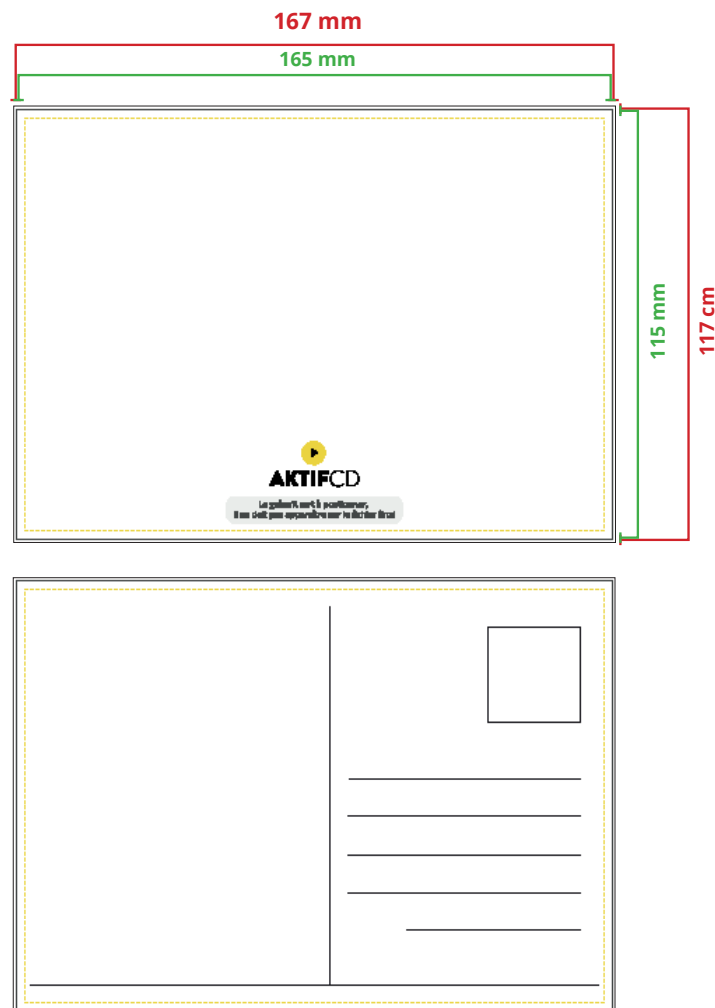

CARTES POSTALES

16,5 cm X 11,5 cm

- Couleur CMJN.
- Résolution 300 dpi.
- Taux d'encre 320% max (somme des couleurs CMJN en pourcentage).

Les fonds perdus nous permettent de couper dans de la matière imprimée et d'obtenir une découpe impeccable de votre document.

Il faut rajouter au **minimum 1 mm** de fond perdu de chaque côté de votre document. Vos textes, images et tout autre élément graphique doivent être au moins à 3 mm du bord afin d'éviter que ceux-ci ne se retrouvent coupés.

Le gabarit PDF indique les cotations, les éléments graphiques ne doivent être en aucun cas disposés sur le PDF. Taille réelle non respectée.

Format avec fond perdu	L 167 mm x H 117 mm
Format fini	L 160 mm x H 115 mm

- Traits de coupe
- - - - Zone limite de texte

Fonds Perdus 1 mm